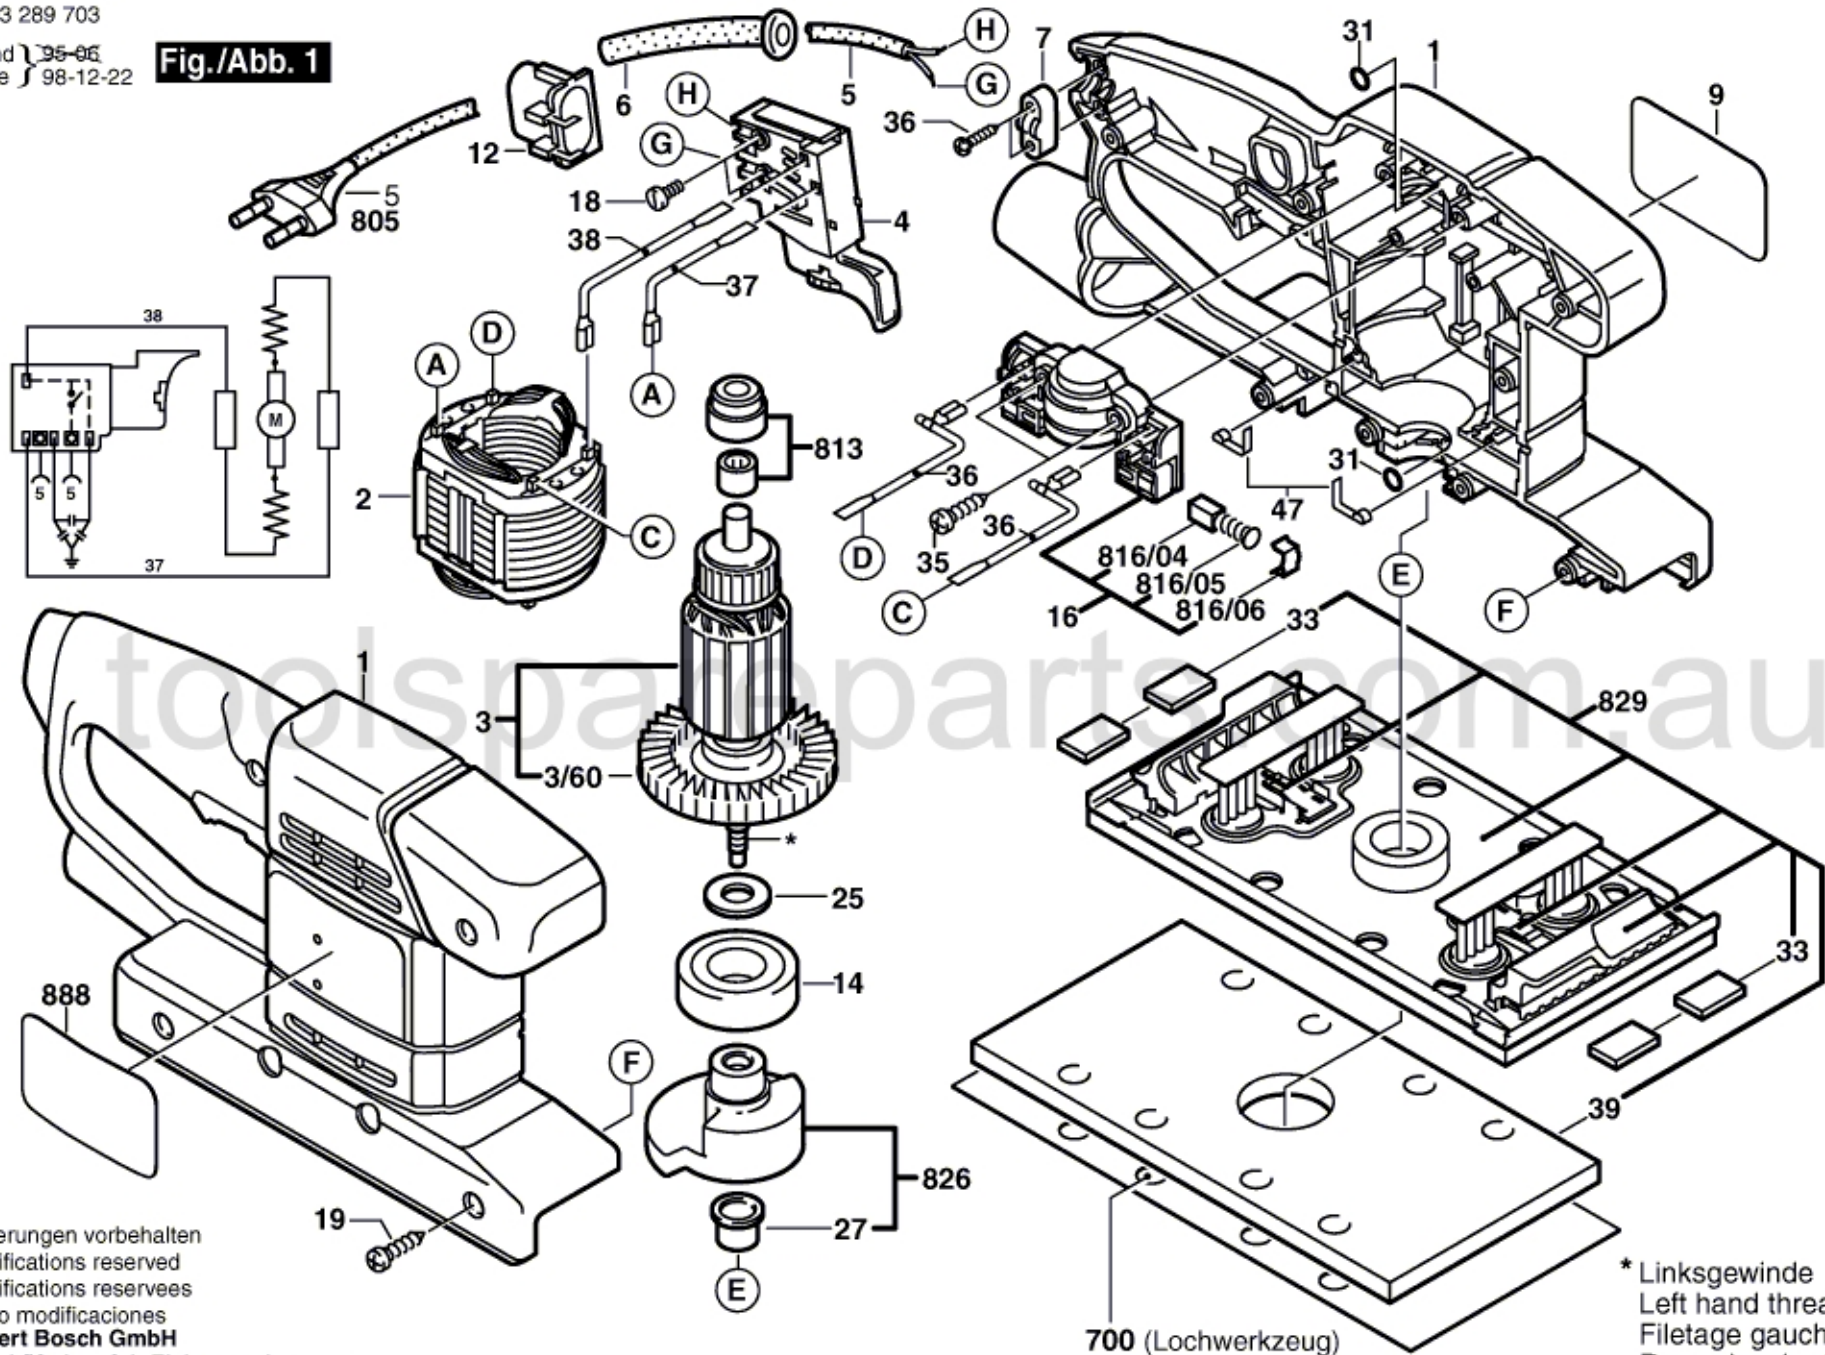

Fig./Abb. 1

Änderungen vorbehalten
Modifications reserved
Modificaciones reserves
Salvo modificaciones
Robert Bosch GmbH
Geschäftsbereich Elektrowerkzeuge
70745 Leinfelden-Echterdingen

700 (Lochwerkzeug)

* Linksgewinde
Left hand thread
Filetage gauche
Rosca izquierda